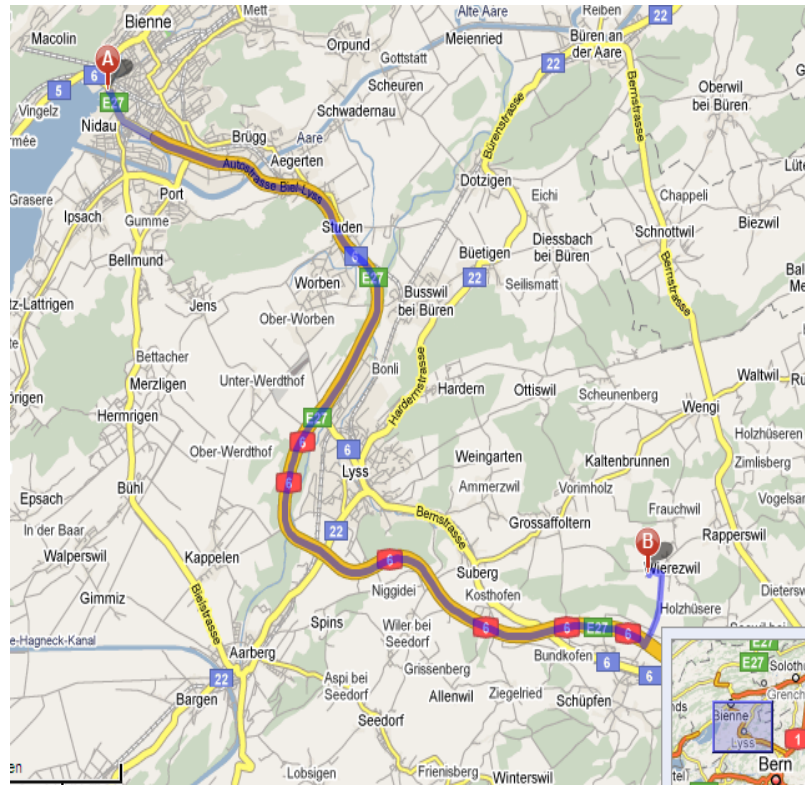

Local-Maps-Link: <http://map.local.ch/de/?from=Schuepfen-3054-Schuepfen&to=Wierezwil-271-3255-Rapperswil-BE>

Detailplan ab Autobahnausfahrt „08 Münchenbuchsee“ bzw. „07 Schüpfen“

Wegbeschreibung

Adresse: **Wierezwil 271** (Anschrift: **Rüberi**), **3255 Rapperswil** (BE)

Mit dem Auto von BERN oder ZÜRICH nach Wierezwil 271 (Anschrift: **Rüberi**)

Von Bern oder Solothurn auf der A1 bis Schönbühl fahren.

ab Schönbühl 13,2 km (ca. 16 Minuten)

1. Bei Ausfahrt **38-9-Schönbühl** in **A6/E27** Richtung **Biel/Bienne** einfädeln 6,1 km
2. Bei Ausfahrt **8-Münchenbuchsee** Richtung **Büren a.A.** fahren 0,4 km
3. Auf **Hauptstrasse** 3,4 km
4. In Rapperswil nach der Kirche bei **Stollen links Ri Schüpfen** abbiegen 1,9 km
5. Wierezwil angeschrieben, 50er Zone; Nach Ende 50ig: Richtung **Rüberi rechts** abbiegen entlang der Pferdeweiden weiter fahren 0,3 km
6. Nach den Weiden, gleich nach dem Haus **links** einbiegen, Schild „BE SHIRO AG“ (Kiesweg; langsam fahren) um zum Reiterhof der BE SHIRO AG zu gelangen. Parkplatz vor und neben der Reithalle 66 m

Wierezwil 271, 3255, Rapperswil (BE)

Local-Map-Link:

<http://map.local.ch/de/?from=Urtenen-Schoenbuehl&to=Wierezwil-271-3255-Rapperswil-BE>

Wegbeschreibung

Adresse: **Wierezwil 271 (Anschrift: Rüberi), 3255 Rapperswil (BE)**

Mit dem Auto von BIEL nach Wierezwil 271 (Anschrift: Rüberi)

- A**
Badhausstrasse 19A, 2503 Biel, Schweiz
ab Biel 21,6 km (ca. 17 Minuten)
1. **Südost auf Route 6/ Ländtestrasse** Richtung **Badhausstrasse**
Weiter auf Route 6 9,1 km
 2. Weiter auf **A6**
(Schilder nach **Lyss-Süd**) 10,5 km
 3. Bei Ausfahrt **7-Schüpfen**,
Autobahn verlassen 0,3 km
 4. links Richtung **Rapperswil**
fahren 0,5 km
 5. Nach dem Wald bei
Abzweigung **Rüberi links**
abbiegen,
entlang der Pferdeweiden
weiter fahren 1,1 km
 6. Nach den Weiden,
gleich nach dem Haus,
links einbiegen,
Schild „BE SHIRO AG“
(Kiesweg; langsam fahren)
um zum Reiterhof der
BE SHIRO AG zu gelangen.
Parkplatz vor und neben der
Reithalle 66 m