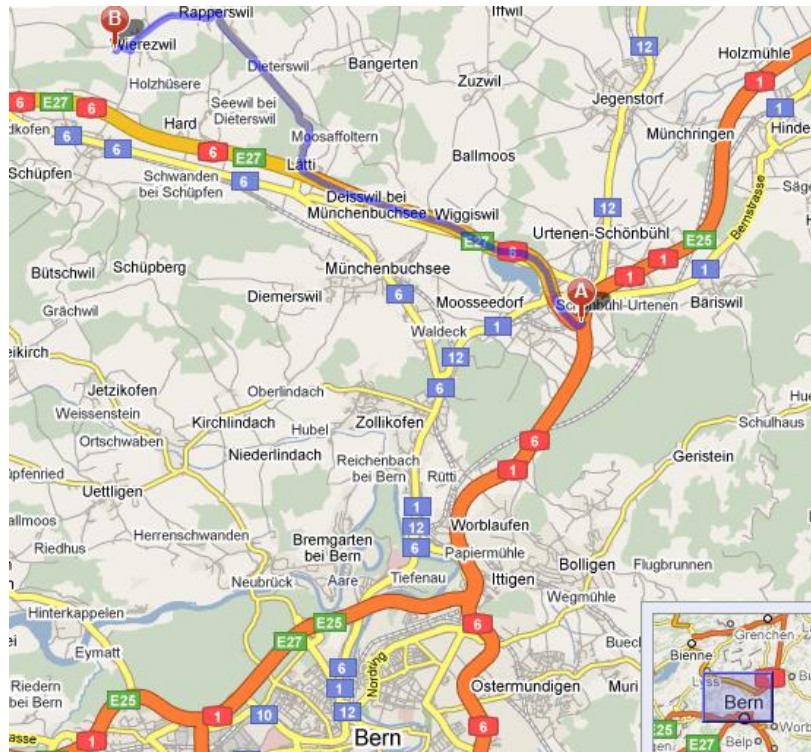

Wegbeschreibung

Adresse: **Wierezwil 271** (Anschrift: **Rüberi**), **3255 Rapperswil (BE)**

Öffentliche Verkehrsmittel

Anreise per Bahn bis Bahnhof **Schüpfen**.
Das Trainingscenter liegt ca. 2,8 km entfernt in Wierezwil 271 im Weiler Rüberi.
Den kurzen 4-minütigen Transport zum ALVA Leadership Center kann über ein lokales Transportunternehmen sichergestellt werden. Gerne beraten wir Sie bei der Organisation und Buchung.

Local-Maps-Link: <http://map.local.ch/de/?from=Schuepfen-3054-Schuepfen&to=Wierezwil-271-3255-Rapperswil-BE>

Detailplan ab Autobahnausfahrt „08 Münchenbuchsee“ bzw. „07 Schüpfen“

Wegbeschreibung

Adresse: **Wierezwil 271** (Anschrift: **Rüberi**), **3255 Rapperswil** (BE)

Mit dem Auto von BERN oder ZÜRICH nach Wierezwil 271 (Anschrift: **Rüberi**)

Von Bern oder Solothurn auf der A1 bis Schönbühl fahren.

ab Schönbühl 13,2 km (ca. 16 Minuten)

1. Bei Ausfahrt **38-9-Schönbühl** in **A6/E27** Richtung **Biel/Bienne** einfädeln 6,1 km
2. Bei Ausfahrt **8-Münchenbuchsee** Richtung **Büren a.A.** fahren 0,4 km
3. Auf **Hauptstrasse** 3,4 km
4. In Rapperswil nach der Kirche bei **Stollen links Ri Schüpfen** abbiegen 1,9 km
5. Wierezwil angeschrieben, 50er Zone; Nach Ende 50ig: Richtung **Rüberi rechts** abbiegen entlang der Pferdeweiden weiter fahren 0,3 km
6. Nach den Weiden, gleich nach dem Haus **links** einbiegen, Schild „BE SHIRO AG“ (Kiesweg; langsam fahren) um zum Reiterhof der BE SHIRO AG zu gelangen. Parkplatz vor und neben der Reithalle 66 m