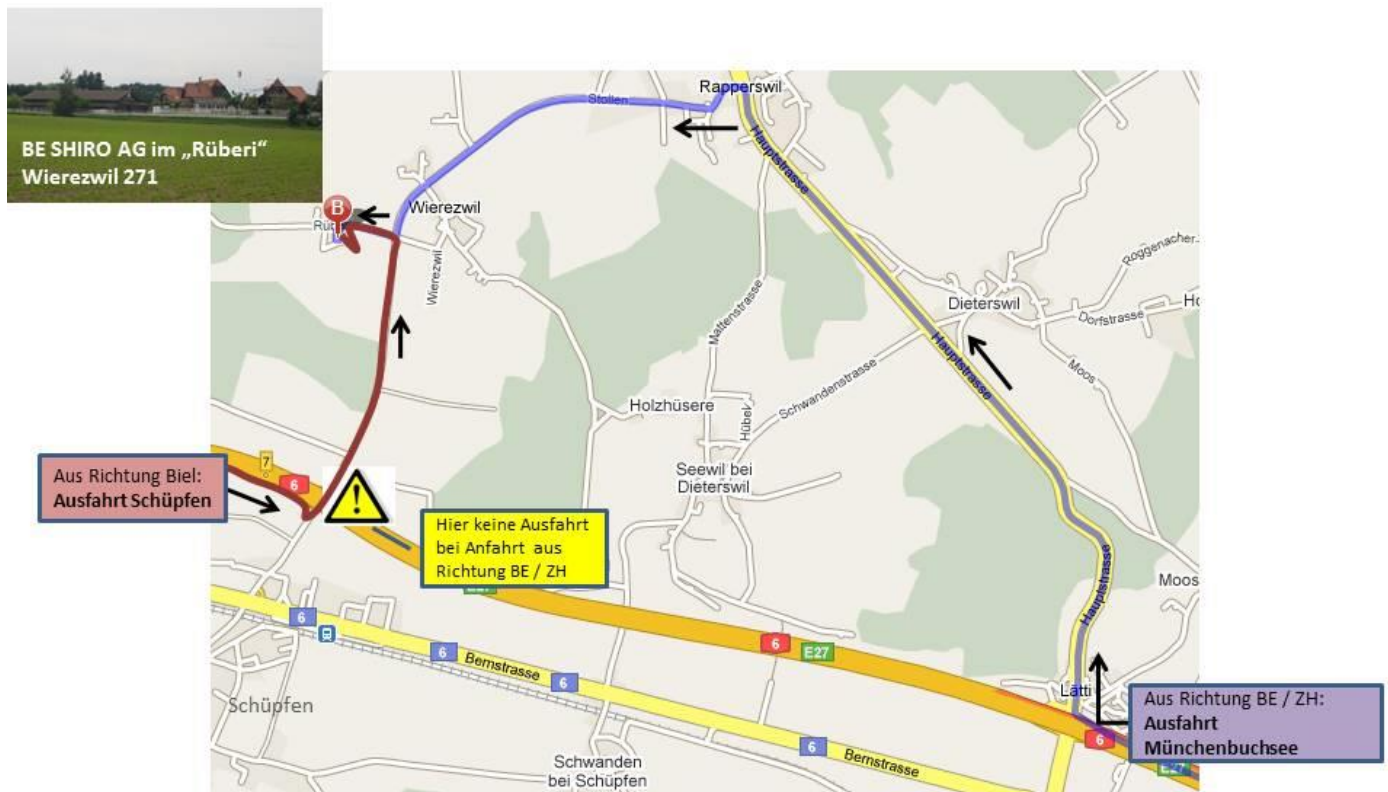

Wegbeschreibung

Adresse: **Wierezwil 271** (Anschrift: **Rüberi**), **3255 Rapperswil (BE)**

Öffentliche Verkehrsmittel

Anreise per Bahn bis Bahnhof **Schüpfen**.
Das Trainingscenter liegt ca. 2,8 km entfernt in Wierezwil 271 im Weiler Rüberi.
Den kurzen 4-minütigen Transport zum ALVA Leadership Center kann über ein lokales Transportunternehmen sichergestellt werden. Gerne beraten wir Sie bei der Organisation und Buchung.

Local-Maps-Link: <http://map.local.ch/de/?from=Schuepfen-3054-Schuepfen&to=Wierezwil-271-3255-Rapperswil-BE>

Detailplan ab Autobahnausfahrt „08 Münchenbuchsee“ bzw. „07 Schüpfen“

Wegbeschreibung

Adresse: **Wierezwil 271** (Anschrift: **Rüberi**), **3255 Rapperswil** (BE)

Mit dem Auto von BERN oder ZÜRICH nach Wierezwil 271 (Anschrift: **Rüberi**)

Von Bern oder Solothurn auf der A1 bis Schönbühl fahren.

ab Schönbühl 13,2 km (ca. 16 Minuten)

1. Bei Ausfahrt **38-9-Schönbühl** in **A6/E27** Richtung **Biel/Bienne** einfädeln 6,1 km
2. Bei Ausfahrt **8-Münchenbuchsee** Richtung **Büren a.A.** fahren 0,4 km
3. Auf **Hauptstrasse** 3,4 km
4. In Rapperswil nach der Kirche bei **Stollen links Ri Schüpfen** abbiegen 1,9 km
5. Wierezwil angeschrieben, 50er Zone; Nach Ende 50ig: Richtung **Rüberi rechts** abbiegen entlang der Pferdeweiden weiter fahren 0,3 km
6. Nach den Weiden, gleich nach dem Haus **links** einbiegen, Schild „BE SHIRO AG“ (Kiesweg; langsam fahren) um zum Reiterhof der BE SHIRO AG zu gelangen. Parkplatz vor und neben der Reithalle 66 m