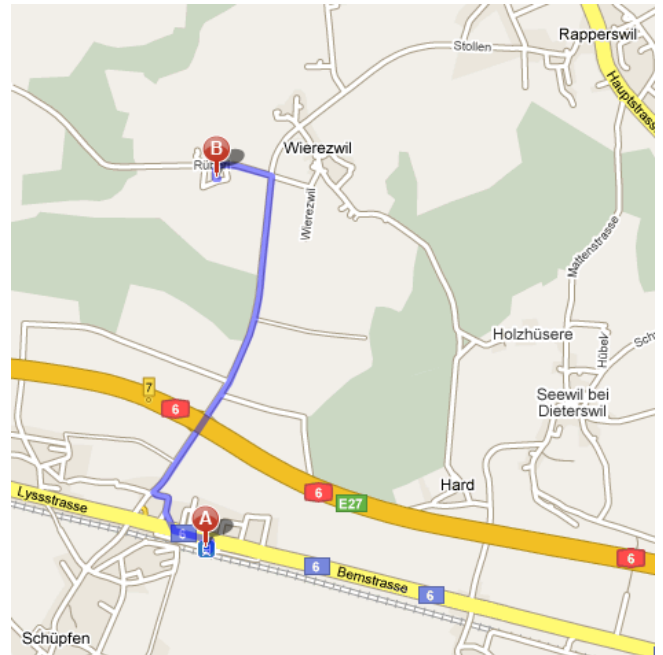

Wegbeschreibung

Adresse: **Wierezwil 271** (Anschrift: **Rüberi**), **3255 Rapperswil (BE)**

Öffentliche Verkehrsmittel

Anreise per Bahn bis Bahnhof **Schüpfen**.
Das Trainingscenter liegt ca. 2,8 km entfernt in Wierezwil 271 im Weiler Rüberi.
Den kurzen 4-minütigen Transport zum ALVA Leadership Center kann über ein lokales Transportunternehmen sichergestellt werden. Gerne beraten wir Sie bei der Organisation und Buchung.

Local-Maps-Link: <http://map.local.ch/de/?from=Schuepfen-3054-Schuepfen&to=Wierezwil-271-3255-Rapperswil-BE>

Detailplan ab Autobahnausfahrt „08 Münchenbuchsee“ bzw. „07 Schüpfen“

Wegbeschreibung

Adresse: **Wierezwil 271** (Anschrift: **Rüberi**), **3255 Rapperswil** (BE)

Mit dem Auto von BIEL nach Wierezwil 271 (Anschrift: Rüberi)

- A**
Badhausstrasse 19A, 2503 Biel, Schweiz
ab Biel 21,6 km (ca. 17 Minuten)
1. **Südost auf Route 6/ Ländtestrasse** Richtung **Badhausstrasse**
Weiter auf Route 6 9,1 km
 2. Weiter auf **A6**
(Schilder nach **Lyss-Süd**) 10,5 km
 3. Bei Ausfahrt **7-Schüpfen**,
Autobahn verlassen 0,3 km
 4. links Richtung **Rapperswil**
fahren 0,5 km
 5. Nach dem Wald bei
Abzweigung **Rüberi links**
abbiegen,
entlang der Pferdeweiden
weiter fahren 1,1 km
 6. Nach den Weiden,
gleich nach dem Haus,
links einbiegen,
Schild „BE SHIRO AG“
(Kiesweg; langsam fahren)
um zum Reiterhof der
BE SHIRO AG zu gelangen.
Parkplatz vor und neben der
Reithalle 66 m